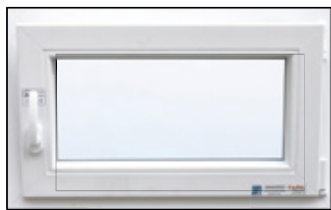

Produktbeispiele Hochwasserschutzfenster, Nautilus, Nemo und Neptun für einflügelige Kellerfenster

Modell Nautilus (DK-Fenster)
Innenansicht

Nautilus geöffnet

Nautilus gekippt

Modell Nemo (Fixfenster)
Innenansicht

Nemo-Fixfenster können ausschließlich mittels raumseitig situierbaren sichtbaren Ankerlaschen aus verzinktem Stahl montiert werden.

Neptun-Outside (Schwingfenster)
Innenansicht

Neptun teilgeöffnet

Neptun 90° geöffnet (nach aussen geschwenkt)

Neptun-Outside (Schwingfenster)
Aussenansicht

Neptun teilgeöffnet

Neptun 90° geöffnet (nach aussen geschwenkt)