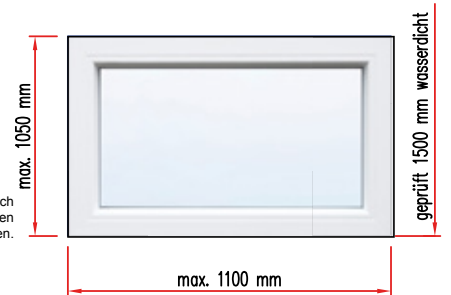

Produktbeispiele Hochwasserschutzfenster, Nautilus, Nemo und Neptun für einflügelige Kellerfenster

Modell Nautilus (DK-Fenster)
Innenansicht

Nautilus geöffnet

Nautilus gekippt

Modell Nemo (Fixfenster)
Innenansicht

Nemo-Fixfenster können ausschließlich mittels raumseitig situierbaren sichtbaren Ankerlaschen aus verzinktem Stahl montiert werden.

Neptun-Outside (Schwingfenster)
Innenansicht

Neptun teilgeöffnet

Neptun 90° geöffnet (nach aussen geschwenkt)

Neptun-Outside (Schwingfenster)
Aussenansicht

Neptun teilgeöffnet

Neptun 90° geöffnet (nach aussen geschwenkt)