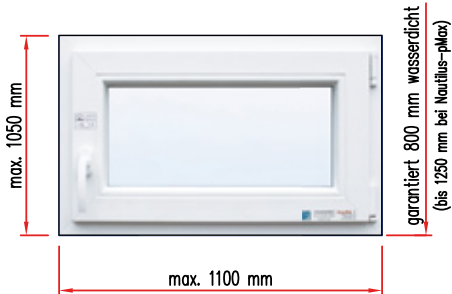

Produktbeispiele Hochwasserschutzfenster, Nautilus, Nemo und Neptun für einflügelige Kellerfenster

Modell Nautilus (DK-Fenster)
Innenansicht

Nautilus geöffnet

Nautilus gekippt

Modell Nemo (Fixfenster)
Innenansicht

Nemo-Fixfenster können ausschließlich mittels raumseitig situierbaren sichtbaren Ankerlaschen aus verzinktem Stahl montiert werden.

Neptun-Outside (Schwingfenster)
Innenansicht

Neptun teilgeöffnet

Neptun 90° geöffnet (nach aussen geschwenkt)